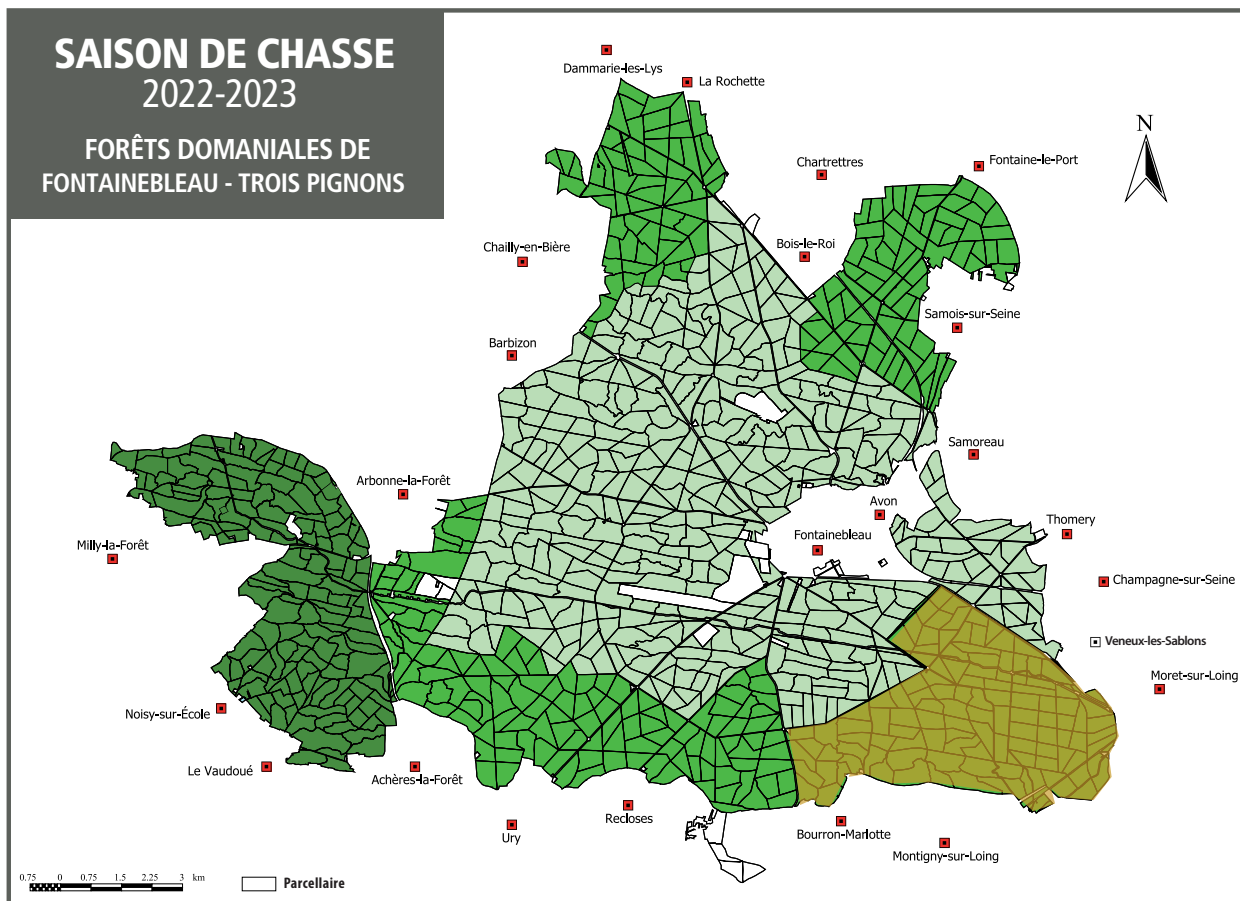

Massif de Fontainebleau

Calendrier et carte des secteurs chassés

Lundi : 10/10, 24/10, 7/11, 14/11, 21/11, 28/11, 5/12, 12/12, 9/01, 16/01, 23/01, 30/01, 6/02 et 13/02

Jedi : 10/11, 24/11, 8/12, 5/01, 19/01 et 2/02

Vendredi : 18/11, 2/12, 13/01, 27/01, 10/02 et 17/02

Aucune action de chasse durant les vacances scolaires dans cette zone

Lundi du 7 novembre 2022 au 27 février 2023

Lundi du 7 novembre 2022 au 27 février 2023

Aucune action de chasse durant les vacances de Noël dans cette zone (forêt des Trois-Pignons)

Lundi : 14/11

Vendredi : 4/11
du 18/11 au 16/12
du 06/01 au 24/02

FORÊT DOMANIALE DE LA COMMANDERIE

Samedi matin du 24 septembre 2022 au 25 février 2023