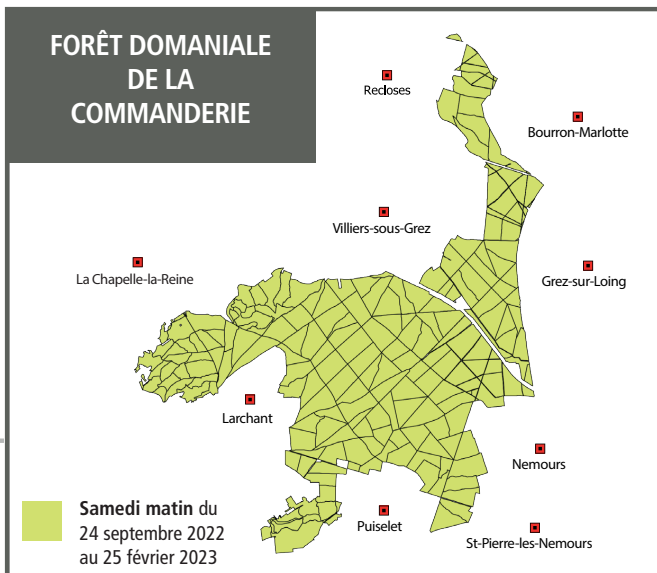

Massif de Fontainebleau

Calendrier et carte des secteurs chassés

Lundi : 10/10, 24/10, 7/11, 14/11, 21/11, 28/11, 5/12, 12/12, 9/01, 16/01, 23/01, 30/01, 6/02 et 13/02

Jedi : 10/11, 24/11, 8/12, 5/01, 19/01 et 2/02

Vendredi : 18/11, 2/12, 13/01, 27/01, 10/02 et 17/02

Aucune action de chasse durant les vacances scolaires dans cette zone

Lundi du 7 novembre 2022 au 27 février 2023

Lundi du 7 novembre 2022 au 27 février 2023

Aucune action de chasse durant les vacances de Noël dans cette zone (forêt des Trois-Pignons)

Lundi : 14/11

Vendredi : 4/11
du 18/11 au 16/12
du 06/01 au 24/02

FORÊT DOMANIALE DE LA COMMANDERIE

Samedi matin du 24 septembre 2022 au 25 février 2023