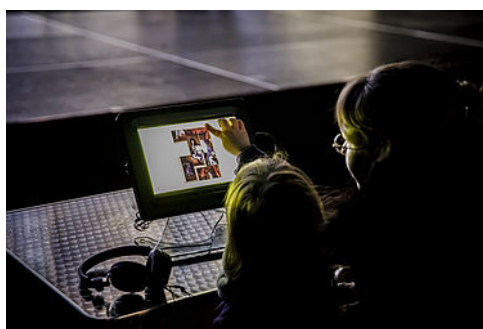

# Les différents modules

La Micro-Folie Melun Val de Seine a commencé son aventure avec le traditionnel musée numérique de La Villette. Elle se déploie peu à peu avec le développement de nouveaux modules tels que la réalité virtuelle, le FabLab ou encore le projet d'espace scénique.

## Le musée numérique

Le musée numérique vous fait découvrir les chefs d'œuvre de 84 institutions et musées partenaires. Il propose en version numérique plus de 1000...

## Le fablab

La Micro-Folie Melun Val de Seine devrait se procurer prochainement son propre FabLab. Mais alors, qu'est-ce que c'est ? Comment cela fonctionne-t-il...